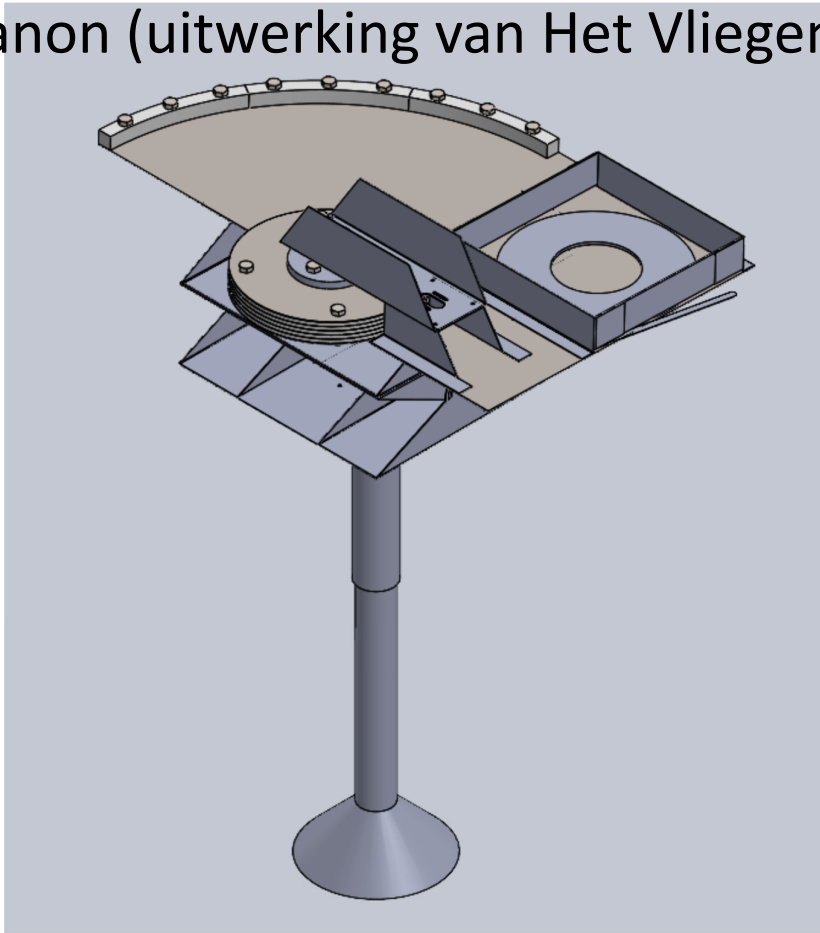

De Blokkentoren

WB059

WB059

De Draai-inator

WB060

SECTION B-B
SCALE 1 : 15

WB060

Pizzakanon (uitwerking van Het Vliegende Wiel)