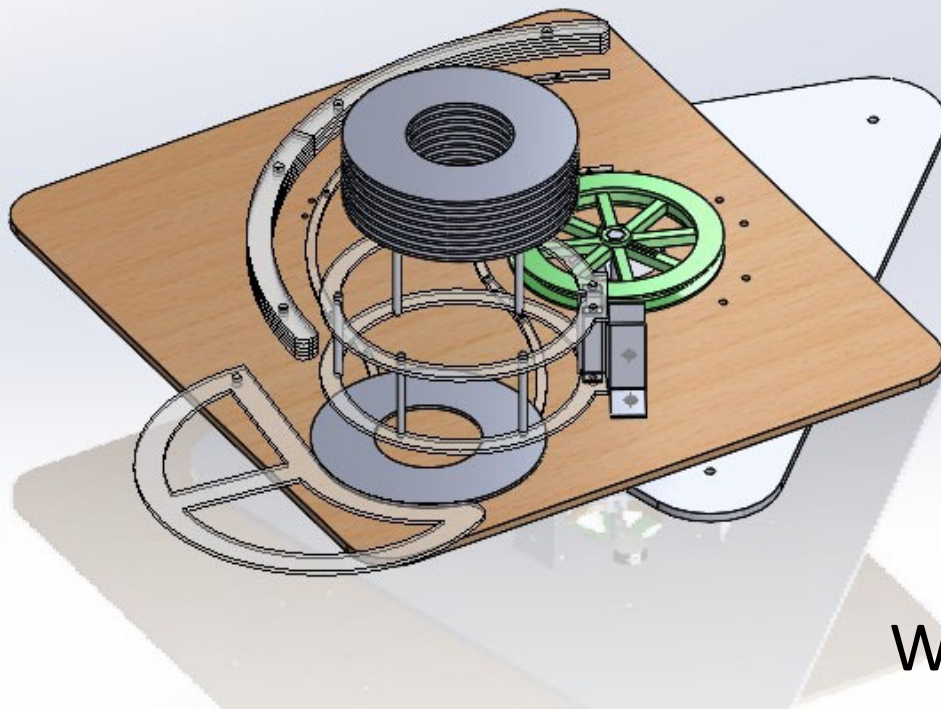

Vlieghwiel van WB062

WB062