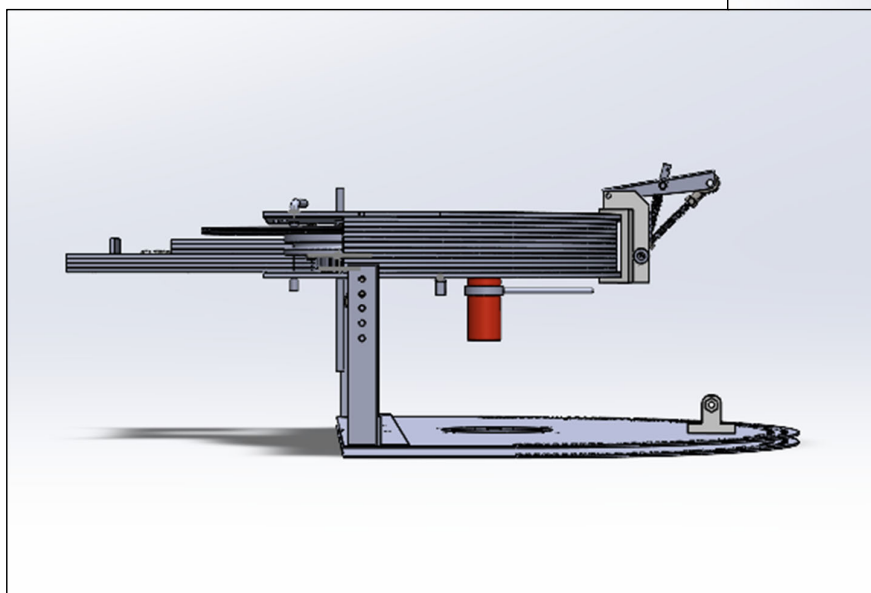

De Suikerspinwerper

WB001

WB001