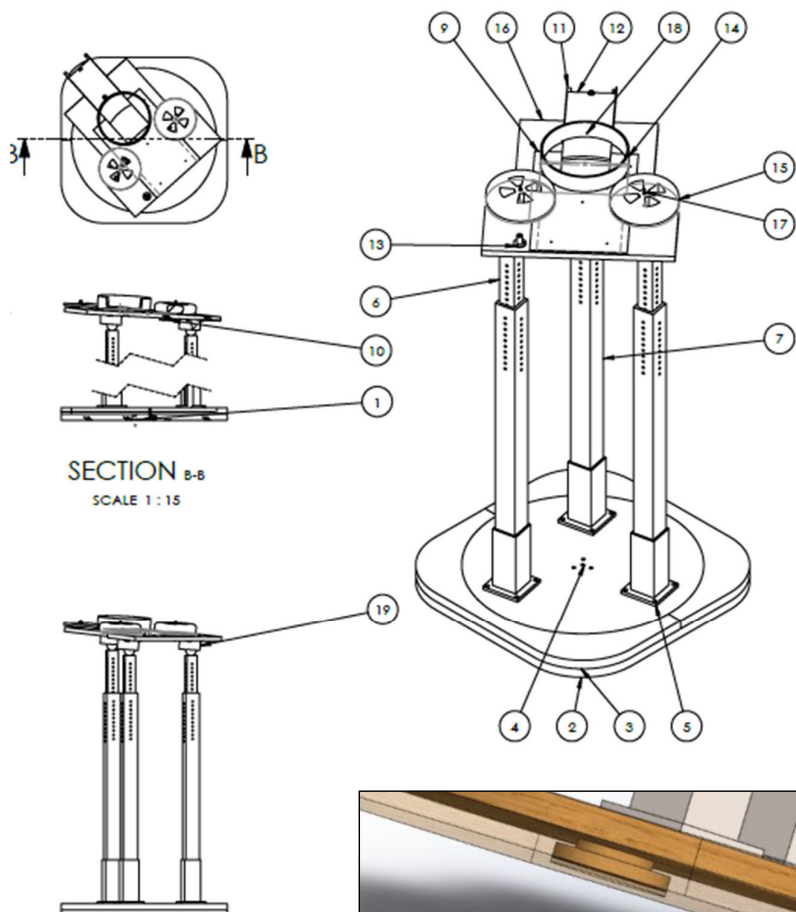

De Blokkentoren

WB059

WB059

De Draai-inator

WB060

SECTION B-B
SCALE 1 : 15

WB060

Pizzakanon (uitwerking van Het Vliegende Wiel)