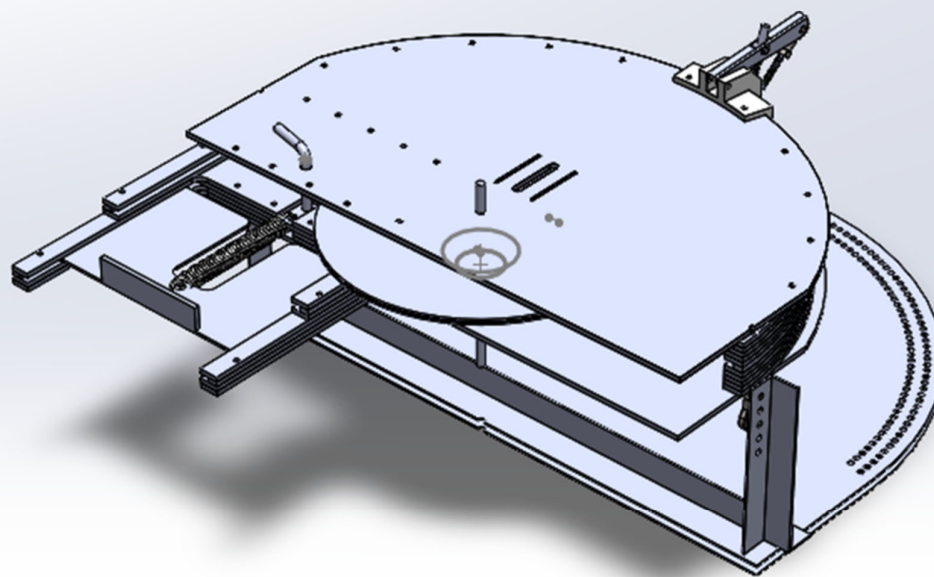

De Suikerspinwerper

WB001