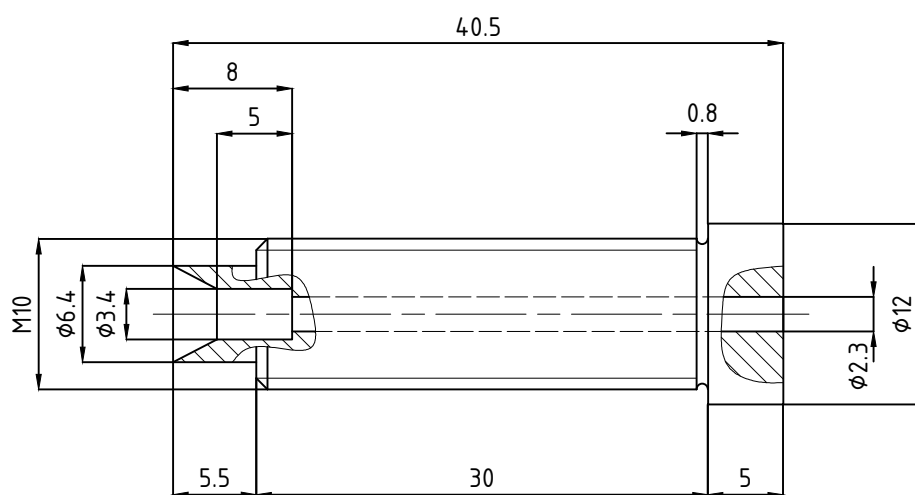

POS. 3 - AANSLUITSTUK BALLON

SAMENSTELLING GRIPPER

POS. 7 - MIXER

POS. 4 - JURK

POS. 5 - CENTERPIECE

POS. 9 - DRAAISTUK COANDA

POS	STUKS	OMSCHRIJVING
9	1	DRAAISTUK_COANDA
8	1	MOER
7	1	MIXER
6	1	RUBBER
5	1	CENTERPIECE
4	1	JURK
3	1	AANSLUITSTUK_BALLON
2	1	FILTER
1	1	BALLON+VULLING
PARTS LIST		

NAME		
DELFT, NL  GROEP 40		
TITLE	IDENTIFICATION	SCHAAL
COANDA-VENTURI_GRIPPER_ONGEOPTIMALISEERD	ID	2:1