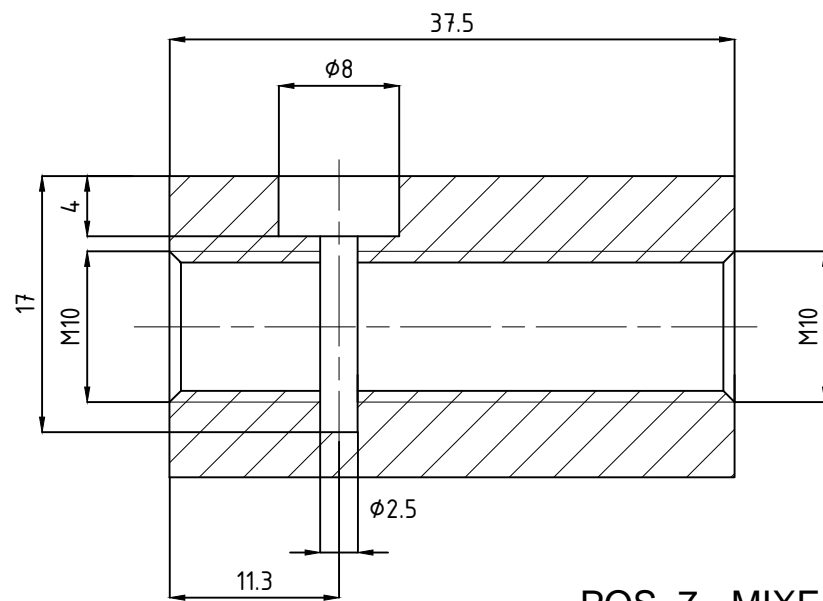

POS. 3 - AANSLUITSTUK BALLON

SAMENSTELLING GRIPPER

POS. 7 - MIXER

POS. 4 - JURK

POS. 5 - CENTERPIECE

POS. 9 - DRAAISTUK COANDA

POS	STUKS	OMSCHRIJVING
9	1	DRAAISTUK_COANDA
8	1	MOER
7	1	MIXER
6	1	RUBBER
5	1	CENTERPIECE
4	1	JURK
3	1	AANSLUITSTUK_BALLON
2	1	FILTER
1	1	BALLON+VULLING
PARTS LIST		

NAME		
DELFT, NL  GROEP 40		
TITLE	IDENTIFICATION	SCHAAL
COANDA-VENTURI_GRIPPER_ONGEOPTIMALISEERD	ID	2:1