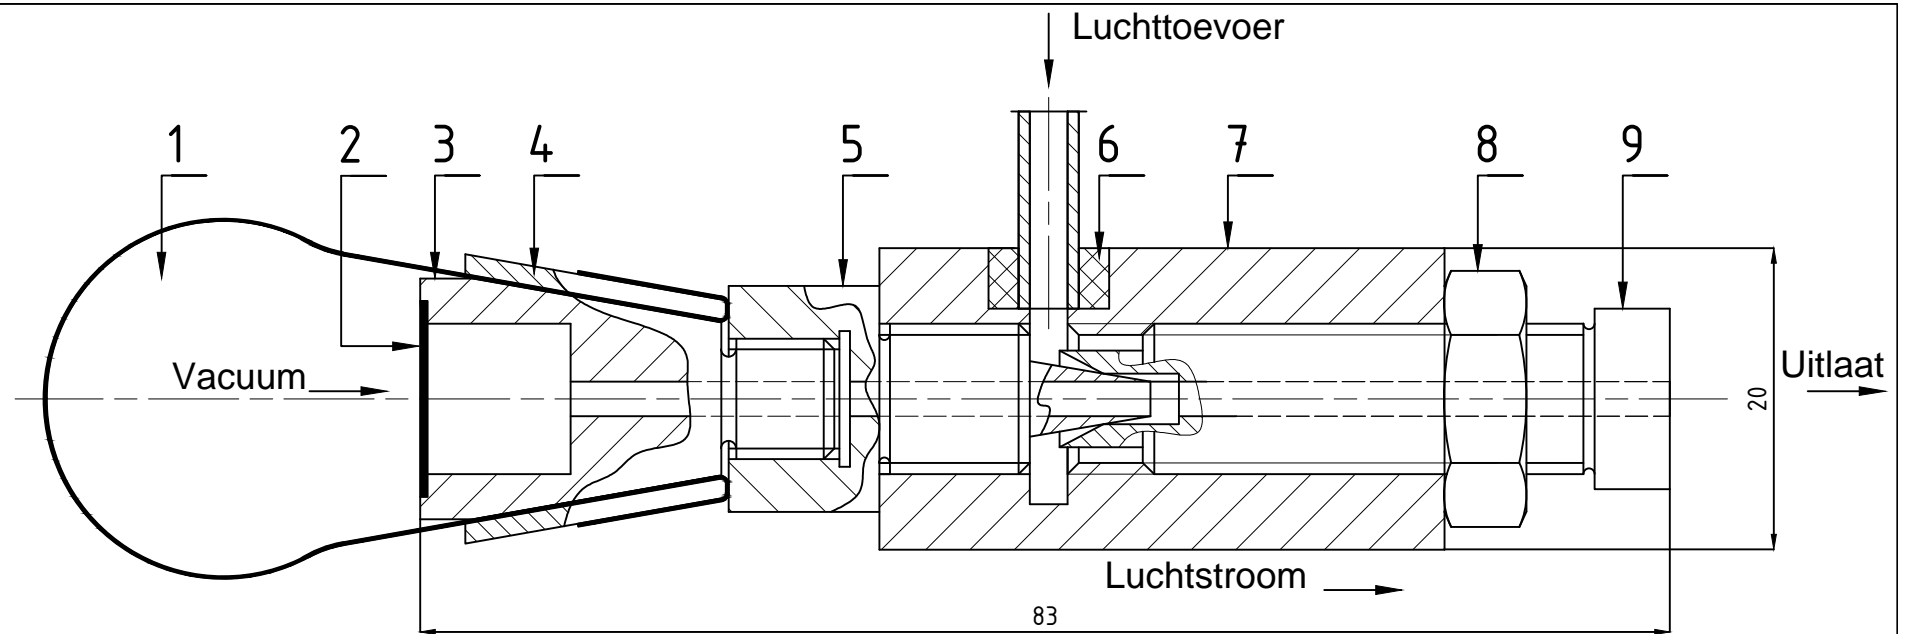

POS. 3 - AANSLUITSTUK BALLON

SAMENSTELLING GRIPPER

POS. 7 - MIXER

POS. 4 - JURK

POS. 5 - CENTERPIECE

POS. 9 - DRAAISTUK COANDA

POS	STUKS	OMSCHRIJVING
9	1	DRAAISTUK_COANDA
8	1	MOER
7	1	MIXER
6	1	RUBBER
5	1	CENTERPIECE
4	1	JURK
3	1	AANSLUITSTUK_BALLON
2	1	FILTER
1	1	BALLON+VULLING
PARTS LIST		

NAME		
DELFT, NL  GROEP 40		
TITLE	IDENTIFICATION	SCHAAL
COANDA-VENTURI_GRIPPER_ONGEOPTIMALISEERD	ID	2:1