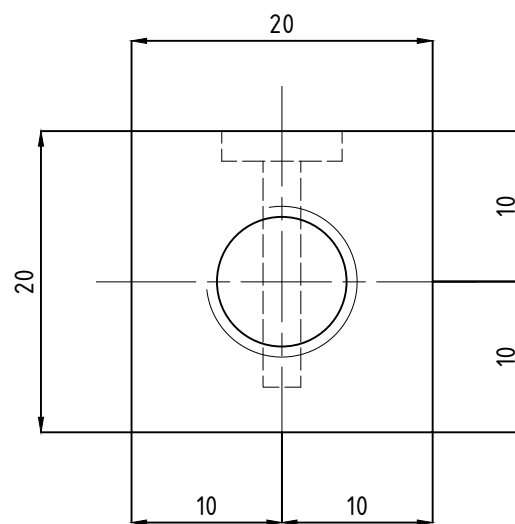

POS. 3 - AANSLUITSTUK BALLON

SAMENSTELLING GRIPPER

POS. 7 - MIXER

POS. 4 - JURK

POS. 5 - CENTERPIECE

POS. 9 - DRAAISTUK COANDA

POS	STUKS	OMSCHRIJVING
9	1	DRAAISTUK_COANDA
8	1	MOER
7	1	MIXER
6	1	RUBBER
5	1	CENTERPIECE
4	1	JURK
3	1	AANSLUITSTUK_BALLON
2	1	FILTER
1	1	BALLON+VULLING
PARTS LIST		

NAME		
DELFT, NL  GROEP 40		
TITLE	IDENTIFICATION	SCHAAL
COANDA-VENTURI_GRIPPER_ONGEOPTIMALISEERD	ID	2:1