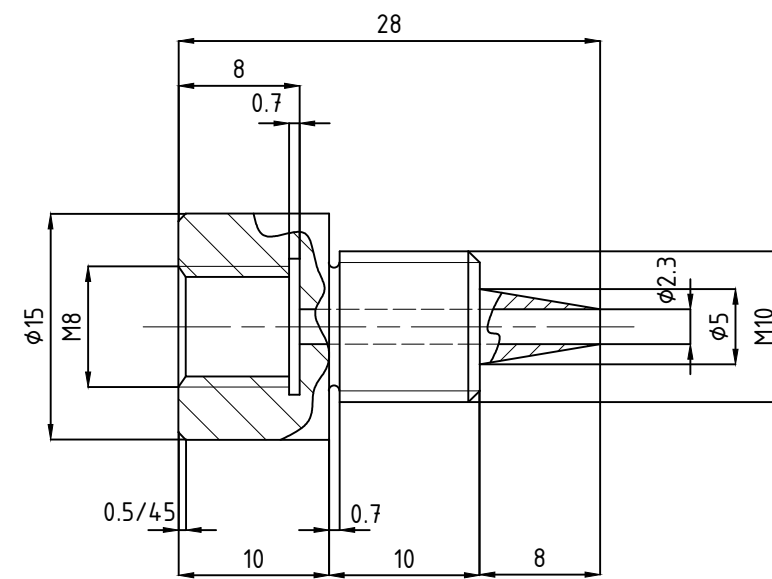

POS. 3 - AANSLUITSTUK BALLON

SAMENSTELLING GRIPPER

POS. 7 - MIXER

POS. 4 - JURK

POS. 5 - CENTERPIECE

POS. 9 - DRAAISTUK COANDA

POS	STUKS	OMSCHRIJVING
9	1	DRAAISTUK_COANDA
8	1	MOER
7	1	MIXER
6	1	RUBBER
5	1	CENTERPIECE
4	1	JURK
3	1	AANSLUITSTUK_BALLON
2	1	FILTER
1	1	BALLON+VULLING
PARTS LIST		

NAME		
DELFT, NL  GROEP 40		
TITLE	IDENTIFICATION	SCHAAL
COANDA-VENTURI_GRIPPER_ONGEOPTIMALISEERD	ID	2:1