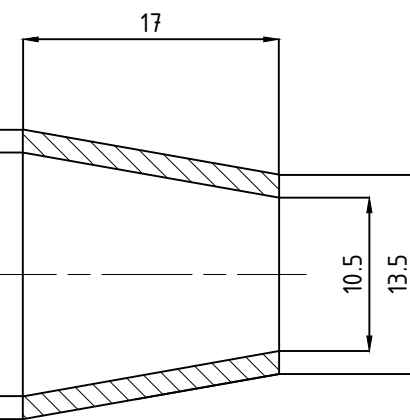

POS. 3 - AANSLUITSTUK BALLON

SAMENSTELLING GRIPPER

POS. 7 - MIXER

POS. 4 - JURK

POS. 5 - CENTERPIECE

POS. 9 - DRAAISTUK COANDA

POS	STUKS	OMSCHRIJVING
9	1	DRAAISTUK_COANDA
8	1	MOER
7	1	MIXER
6	1	RUBBER
5	1	CENTERPIECE
4	1	JURK
3	1	AANSLUITSTUK_BALLON
2	1	FILTER
1	1	BALLON+VULLING
PARTS LIST		

NAME		
DELFT, NL  GROEP 40		
TITLE	IDENTIFICATION	SCHAAL
COANDA-VENTURI_GRIPPER_ONGEOPTIMALISEERD	ID	2:1